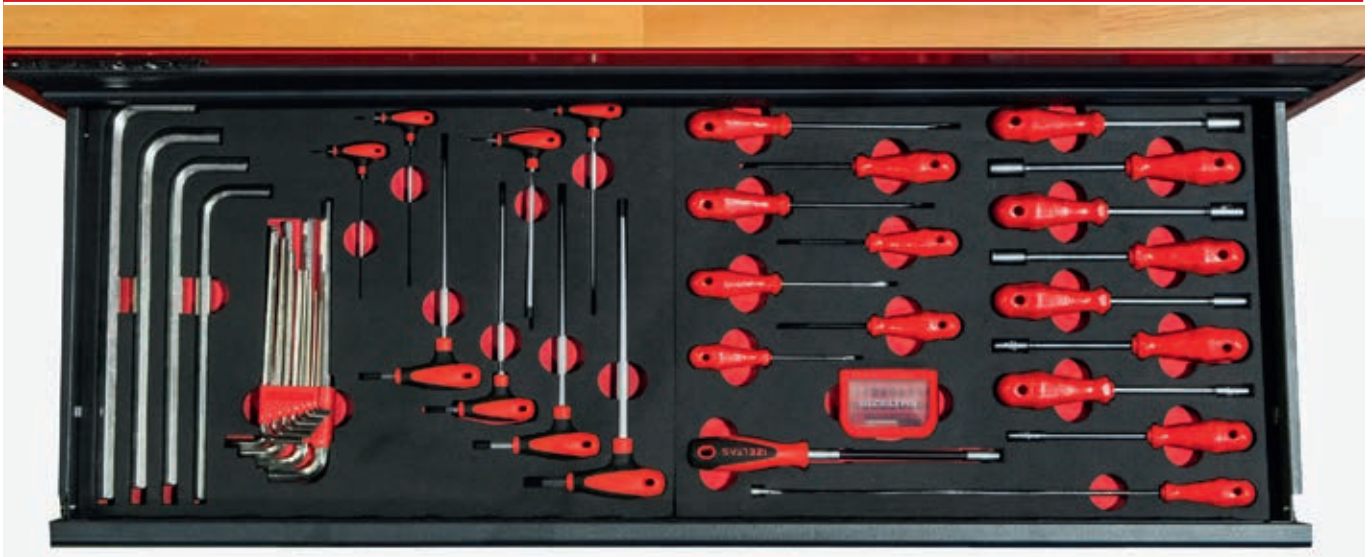

4. Ящик № 4 / Drawer