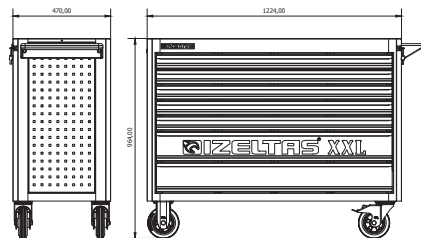

Инструментальная тележка серии XXL (7 ящиков)
 XXL Series Workshop Trolley (7 Drawers)

Габариты/Size: 470×1224×964 мм

 Листовой металл, электростатическая окраска
 Made of sheet metal, Electrostatic paint

**В каждом ящике можно разместить
2 ложементов**

1. Ложемент из инстр. тележки PREMIUM Артикул 8245001042
2. Ложемент из инстр. тележки PREMIUM Артикул 8245002094
3. Ложемент из инстр. тележки PREMIUM Артикул 8245003014
4. Ложемент из инстр. тележки PREMIUM Артикул 8245004043
5. Ложемент из инстр. тележки PREMIUM Артикул 8245005043
6. Ложемент из инстр. тележки PREMIUM Артикул 8245006009
1. Ложемент из инстр. тележки PRO Артикул 8241001030
2. Ложемент из инстр. тележки PRO Артикул 8241002072
3. Ложемент из инстр. тележки PRO Артикул 8241003051
4. Ложемент из инстр. тележки PRO Артикул 8241004027
5. Ложемент из инстр. тележки PRO Артикул 8241005010
6. Ложемент из инстр. тележки PRO Артикул 8241006018
1. Ложемент из инстр. тележки GARAGE Артикул 8242001030
2. Ложемент из инстр. тележки GARAGE Артикул 8242002072
3. Ложемент из инстр. тележки GARAGE Артикул 8242003010
4. Ложемент из инстр. тележки GARAGE Артикул 8242004018
5. Ложемент из инстр. тележки GARAGE Артикул 8242005011
1. Ложемент из инстр. тележки PARTNER Артикул 8235001072
2. Ложемент из инстр. тележки PARTNER Артикул 8235002031
3. Ложемент из инстр. тележки PARTNER Артикул 8235003017

- ✓ Деревянная столешница толщиной 18 мм
арт. 21000000188
- 18 mm solid wood top

- ✓ Направляющие полного выдвижения
арт. 20000000433
- %100 extendable telescopic slides

- ✓ Центральный замок
арт. 20000000457
- ✓ Запатентованная система запирания ящиков
- ✓ Система защиты от опрокидывания
- Central lock
- Handgrip Lock system
- Anti tilt system