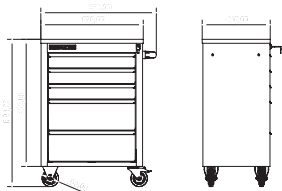

СЕРИЯ ECO / ECO SERIES

Инструментальная тележка серии ECO (3-5-7 ящиков)
Eco Series Workshop Trolley (3-5-7 Drawers)

Габариты/Size: : 410×620×894 мм

IZELTAS YOUTUBE

Листовой металл, электростатическая окраска
Made of sheet metal, Electrostatic paint

- ✓ Центральный замок
● Central lock

- ✓ Направляющие полного выдвижения
● 100% extendable telescopic slides

- ✓ Порошковая окраска
● High strength electrostatic powder coating

- ✓ Ручка алюминиевая (анодированная)
● Handle with anodised aluminum

- ✓ 2 фикс., 2 поворот. колеса с фиксатором тормоза ø100 мм
● 2 swivel castors with brake 2 fixed castors ø 100 mm

- ✓ Прочный верх с четырьмя секциями.
● Resistant and solid top cover with 4 divisions