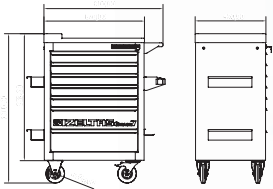

✓ Держатель рулонов 1 шт., держатель для банок 2 шт., подвес-1 шт.
 ● Paper Roll Holder x 1, Bottle & Tins Holder x2, Hanger x1.

✓ Направляющие полного выдвижения
 ● %100 extendable telescopic slides

✓ Центральная замковая система заперения ящиков
 ✓ Система защиты от опрокидывания
 ● Central lock
 ● Handgrip Lock system
 ● Anti tilt system

✓ 2 фиксированных, 2 поворотных колеса с фиксатором тормоза ø125 мм
 ● 2 swivel castors with brake
 2 fixed castors ø 125mm

✓ Порошковая окраска
 ● High strength electrostatic powder coating

Габариты/Size: 470×670×1010 мм