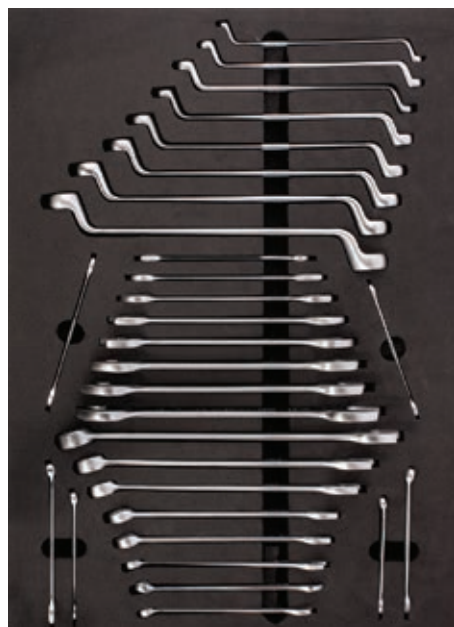

1. Выдвижной ящик серии GARAGE/Drawer

Артикул / Code 8242001030

Артикул CODE	Содержание CONTENTS	
0130	Ключи удлиненные рожковые D/E Open Jaw Wrench Long Pattern 6×7 - 8×9 - 10×11 - 12×13 14×15 - 16×17 - 18×19 - 20×22 21×23 - 24×26	10
0330	Удлиненные комбинированные ключи Combination Wrench Long Pattern 6 - 7 - 8 - 9 - 10 - 11 - 12 - 13 14 - 17 - 19 - 22	12
0430	Накидные ключи S-образные D/E Ring Wrench 6×7 - 8×9 - 10×11 - 12×13 14×15 - 16×17 18×19 - 20×22	8

2. Выдвижной ящик серии GARAGE/Drawer

Артикул / Code 8242002072